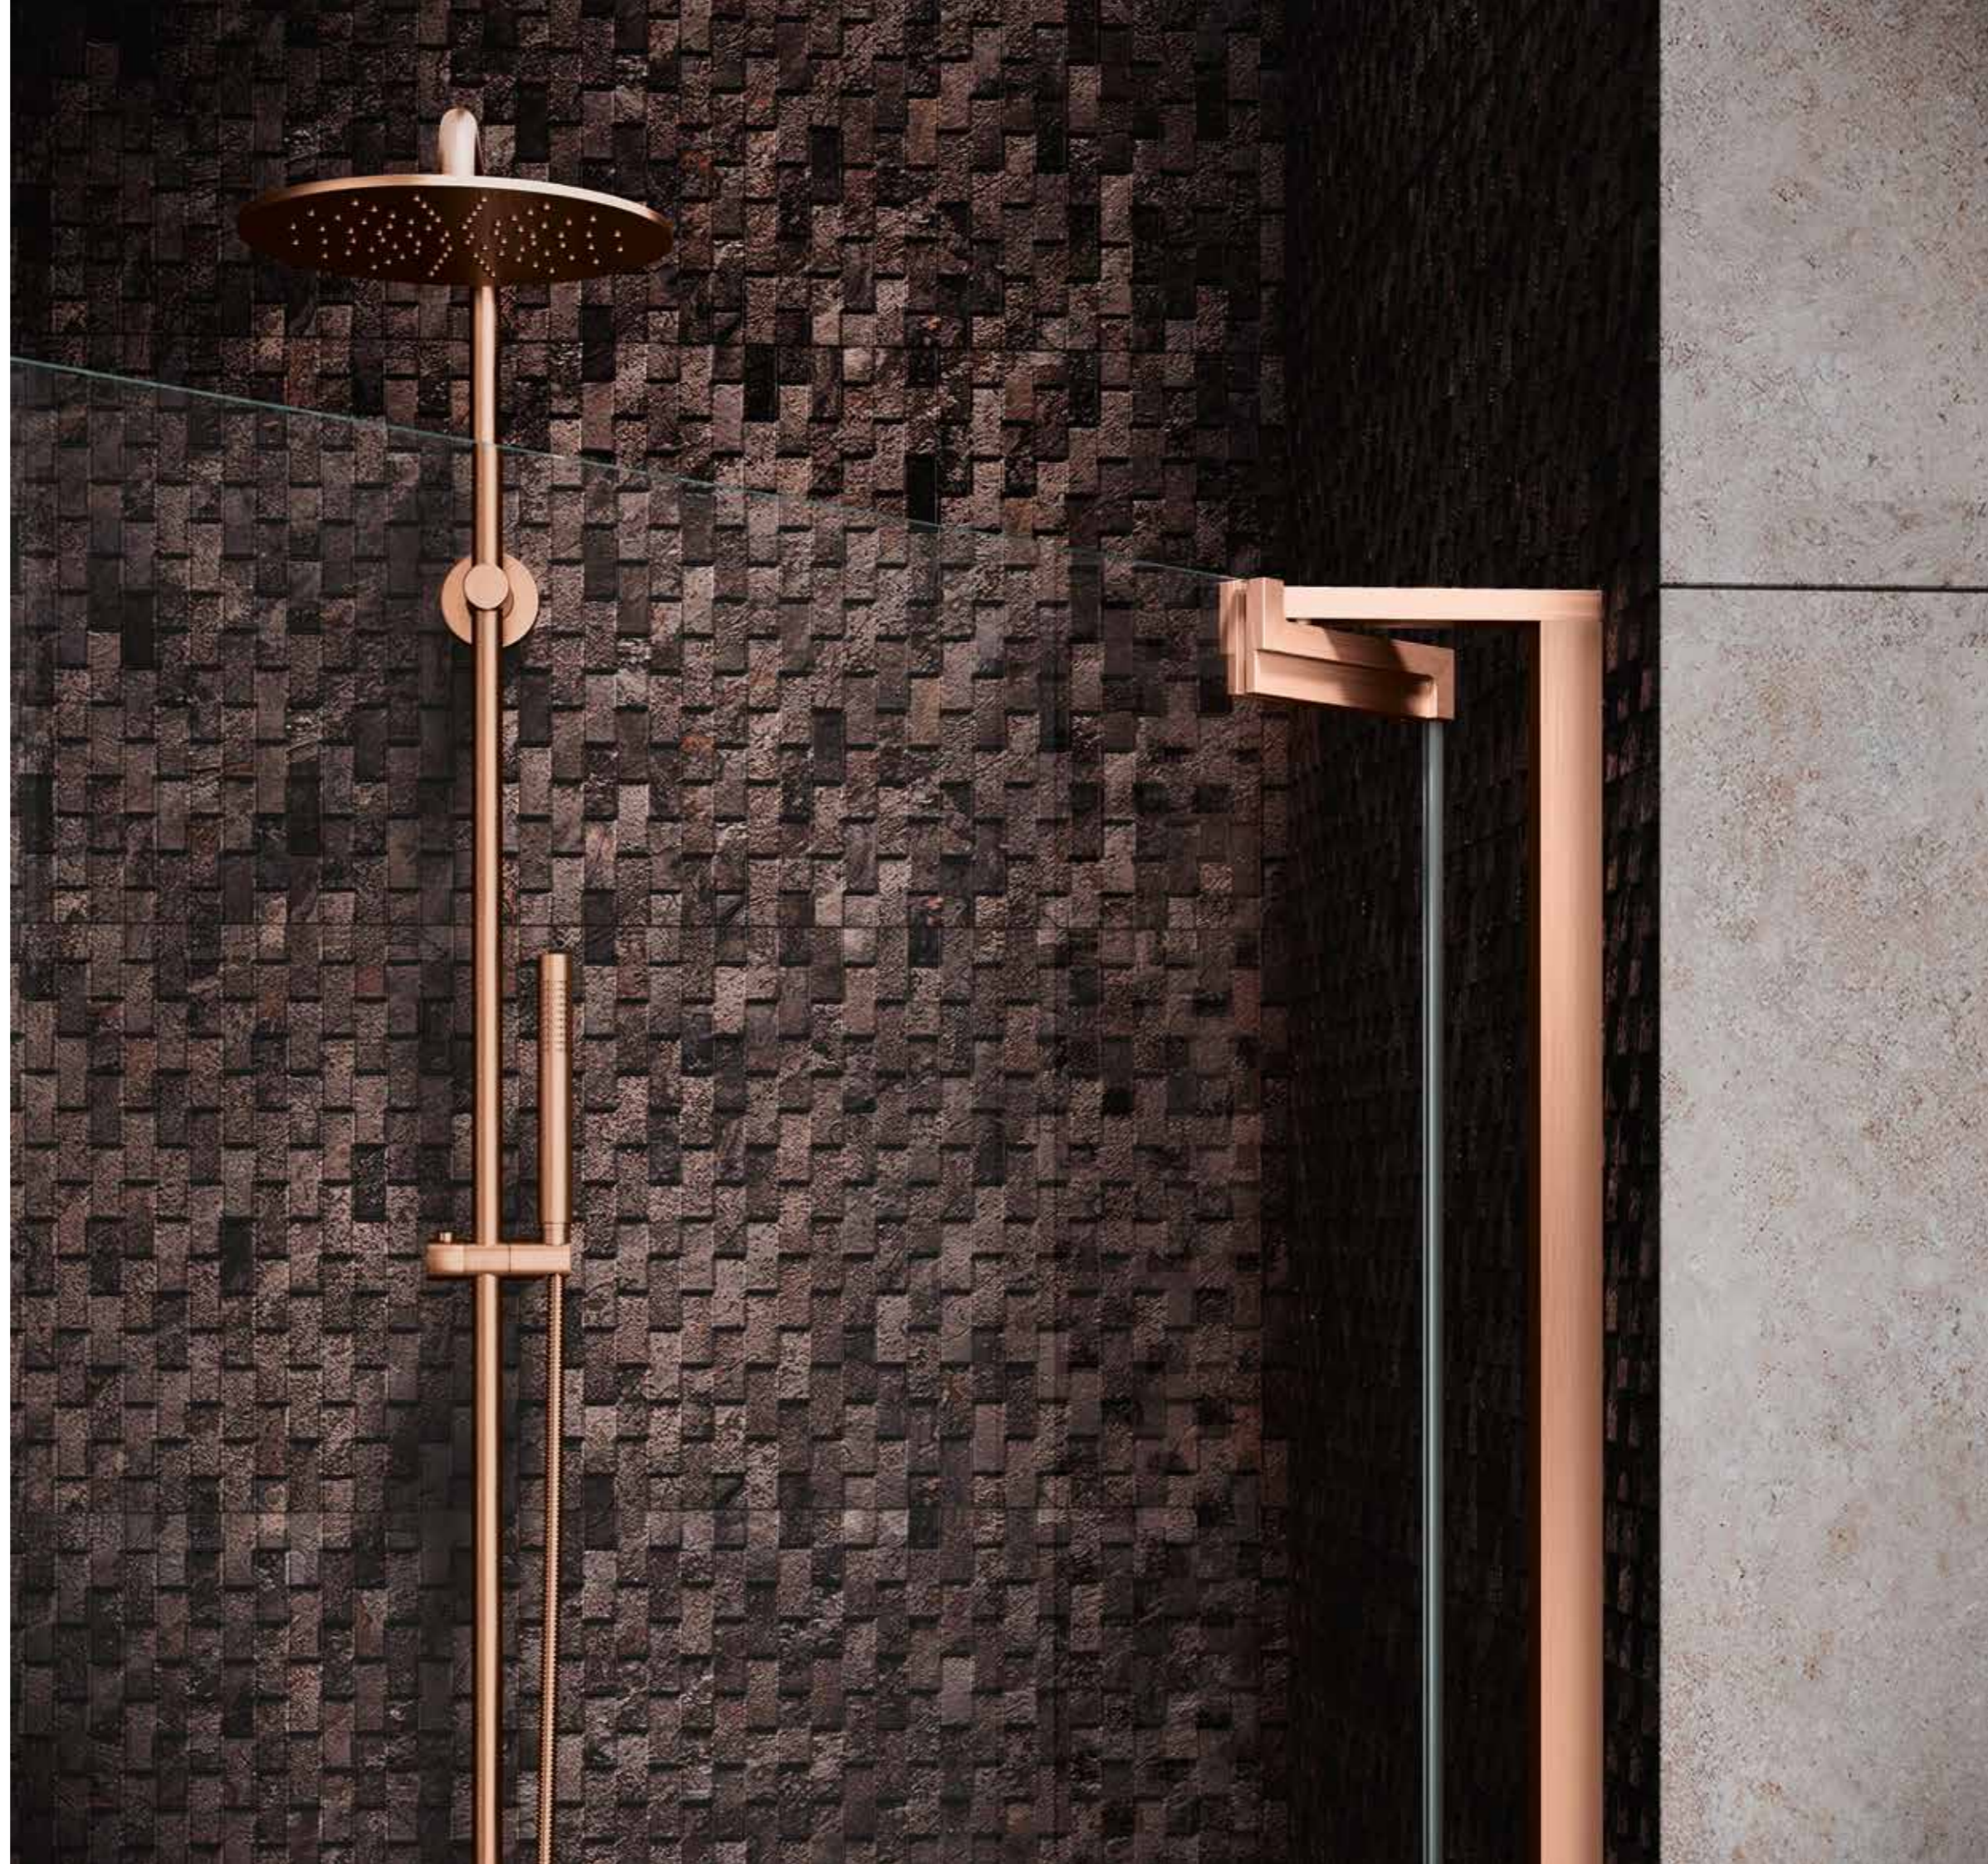

Piękno, które nigdy nie przemija

N180 doskonale uosabia awangardę, którą Novellini od zawsze proponuje dla sektora łazienkowego. Ta kabina prysznicowa, charakteryzująca się innowacyjnym podwójnym zawiasem i wykończeniem zgodnym ze współczesnymi trendami, jest idealnym wyborem dla tych, którzy mają odwagę się wyróżnić i zostać zapamiętani.

Brushed red gold

Oro rosa spazzolato
Roségold gebürstet
Różowe złoto szczotkowane

Precious and distinctive reflections

Il minimalismo dalla forte identità

La tua nuova esperienza doccia si chiama N180. Con questo rivoluzionario box doccia, Novellini riscrive il concetto di "porta a battente" grazie a due cerniere in finitura oro rosa spazzolato ed ai profili coordinati. Un prodotto dal carattere forte che si contraddistingue per la sua maniglia orizzontale e per un design mai visto prima.