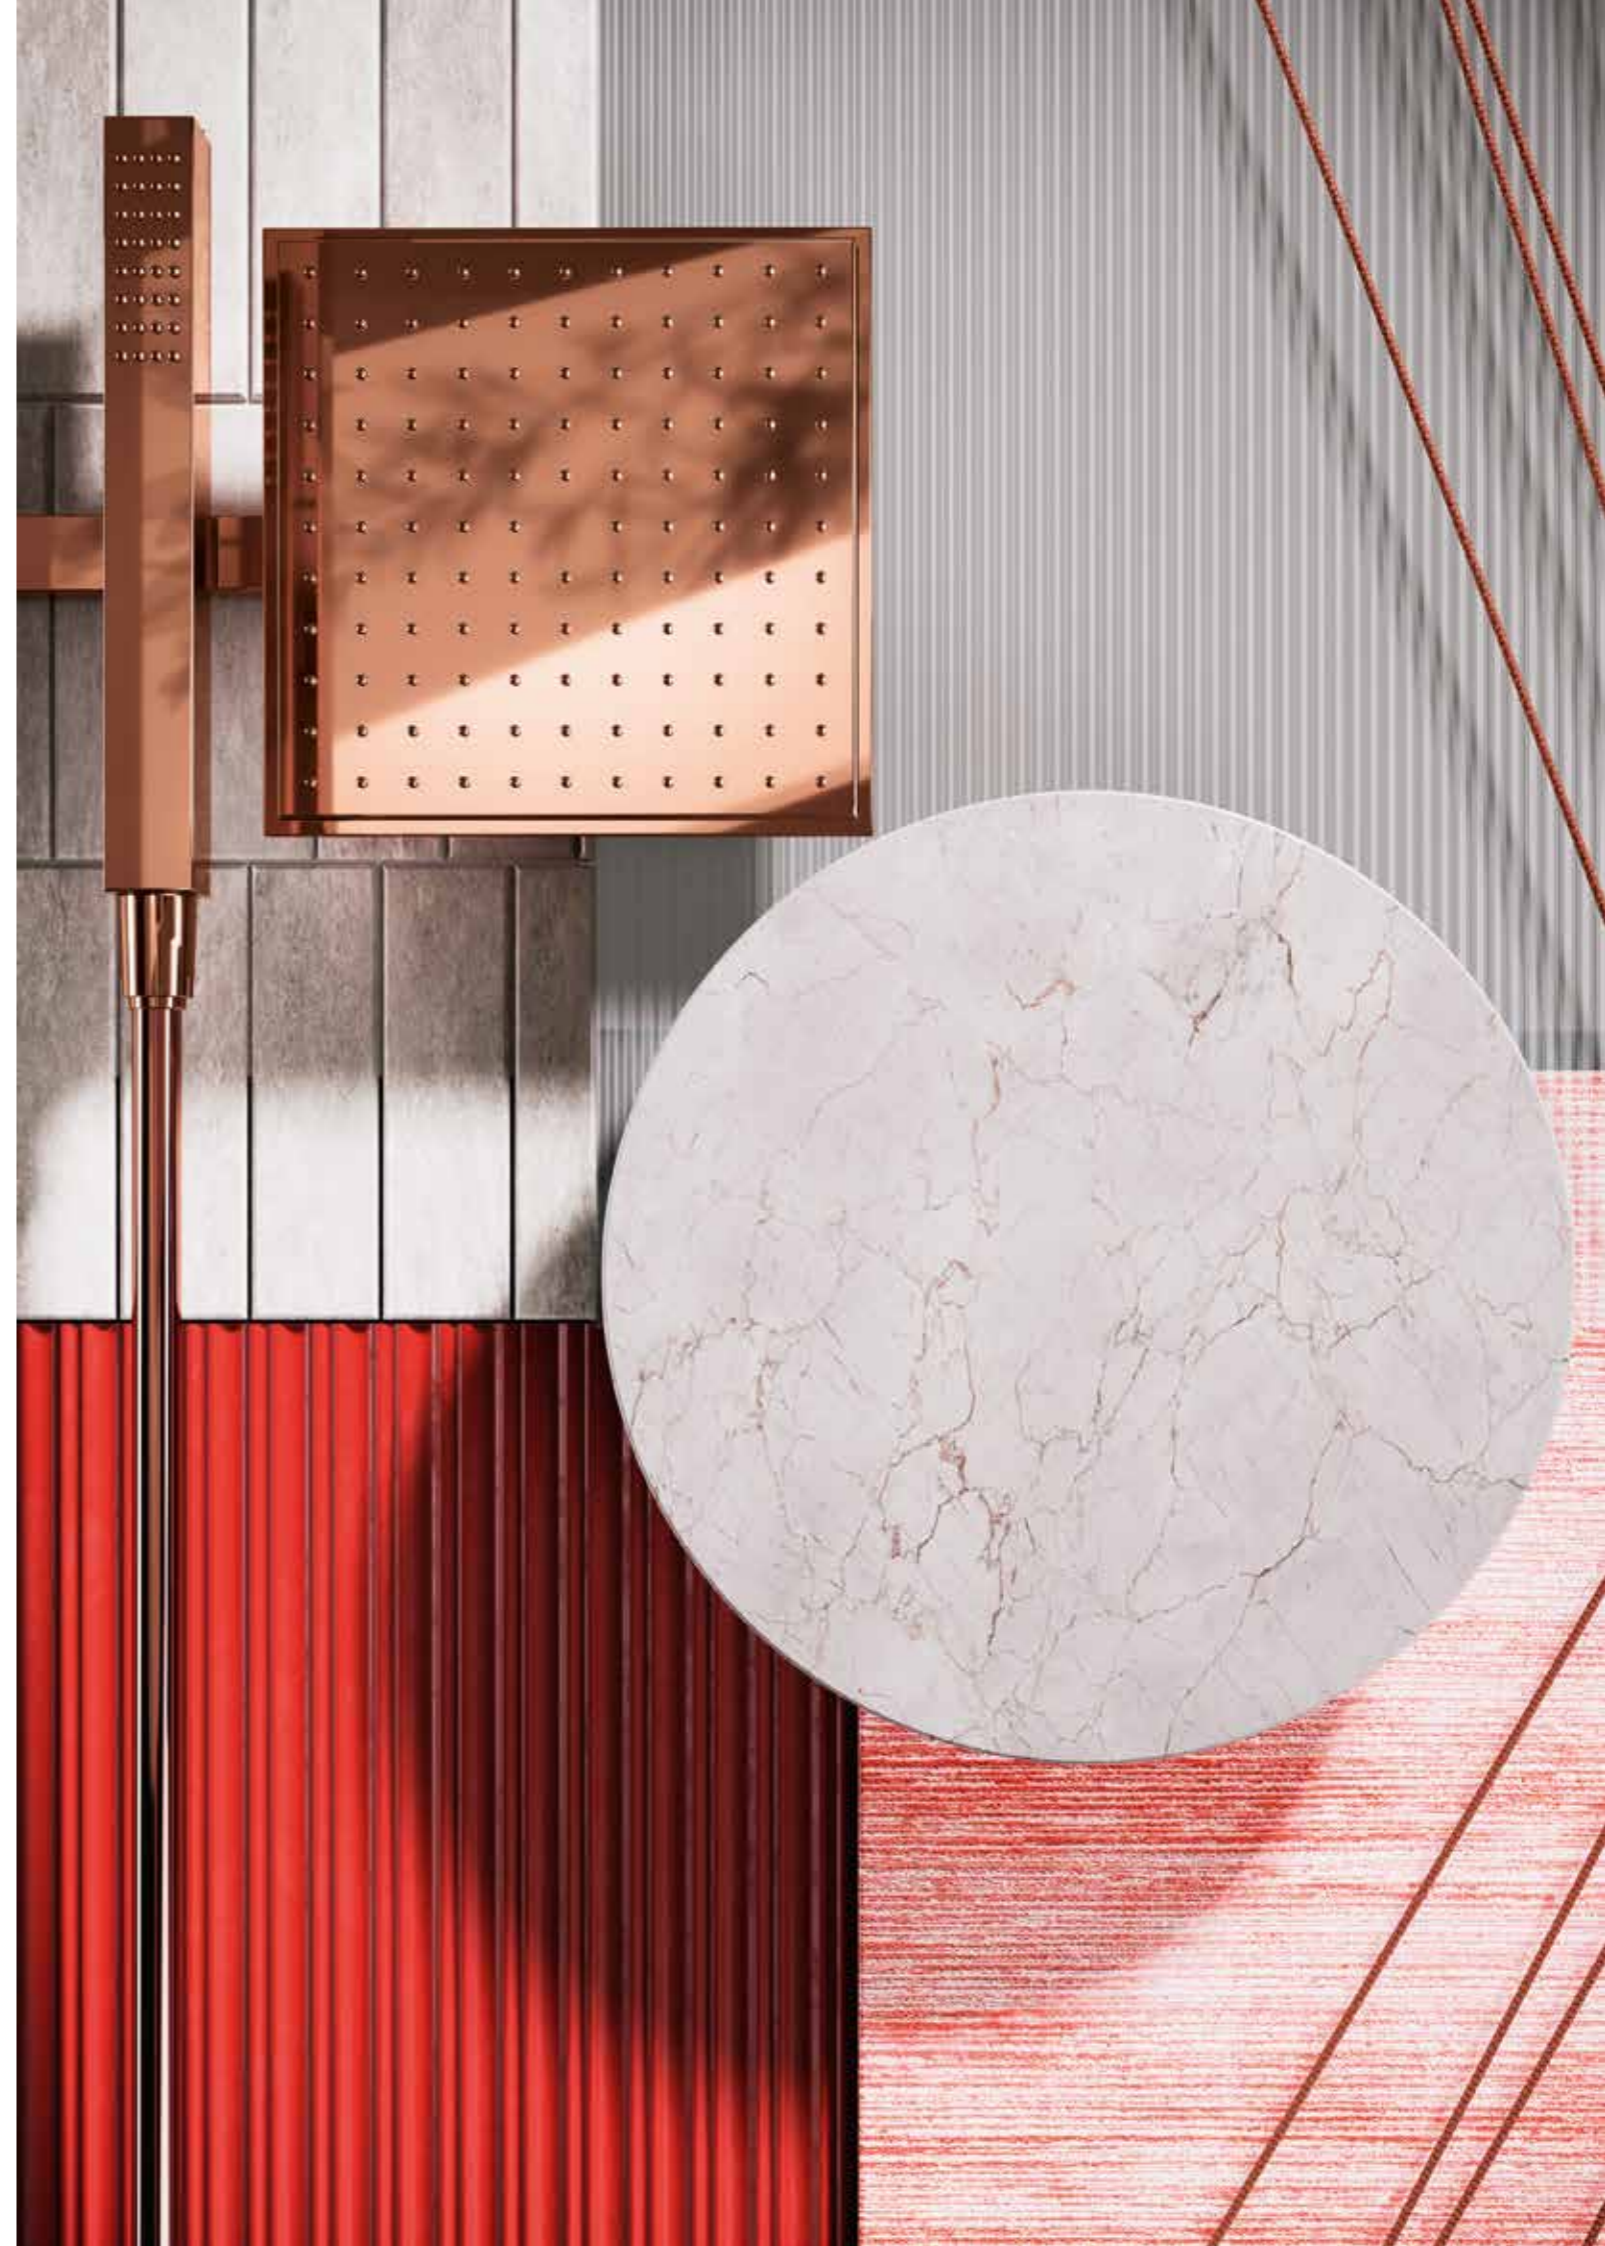

Shiny red gold

Oro rosa lucido
Roségold hochglanz
Różowe złoto połysk

A promise of passion

Una storia intensa e profonda

Kuadra H Kit Frame rappresenta l'essenza della modernità. Con un design contemporaneo e funzionale, esaltato dalla nuova finitura di tendenza in oro rosa lucido, questo spazio doccia integra nella struttura un pratico porta salviette esterno. Per un ambiente bagno dai toni caldi ed avvolgenti.